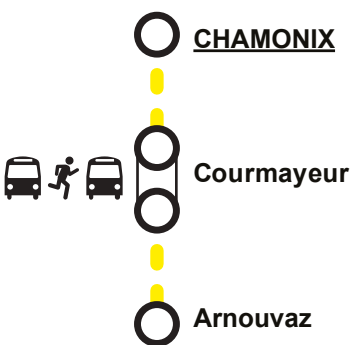

HORAIRES PREVISIONNELS UTMB®

UTMB® PROVISIONAL SCHEDULES

HORARIOS PROVISIONALES UTMB®

Avertissement: ces horaires pourront varier durant l'événement en fonction des aléas de l'organisation (vous serez notifié de toute modification par sms).
Beware: these timetables could vary during the event due to the demands of the organisation (you will be notified of any changes by sms).
Advertencia: estos horarios pueden variar durante el evento dependiendo de los peligros de la organización (se le notificará cualquier cambio por sms).

- 1 - CHAMONIX - VAL MONTJOIYE
- 2 - CHAMONIX - ITALIE
- 3 - CHAMONIX - SUISSE
- 4 - SPEEDY LINE - COL DES MONTETS

1

CHAMONIX → VAL MONTJOIE

		31/08						
CHAMONIX		18:30	19:00	19:30	20:00	20:30	21:30	* Départ Place du Mont-Blanc Start Place du Mont-Blanc Salida Place du Mont-Blanc
Saint Gervais IN		19:05	19:35	20:05	20:35	21:05		
Saint Gervais OUT		20:00 -> 23:30 1 bus every 15mn						
Les Contamines IN							22:15	
Les Contamines OUT		20:30 -> 00:00 1 bus every 15mn						
N.D. de la Gorge								

VAL MONTJOIE → CHAMONIX

		31/08		01/09	
N.D. de la Gorge		21:00 -> 00:30 1 bus every 15mn			
Les Contamines in				01:30	04:00
Les Contamines out		20:30 -> 00:00 1 bus every 15mn			
Saint Gervais in				01:45	
Saint Gervais out		21:30 -> 01:45 1 bus every 30mn			
CHAMONIX				02:15	04:45

2

CHAMONIX → ITALIE

		01/09										02/09						
CHAMONIX		01:00	01:30	03:00	04:30 -> 07:00 1 bus every 30mn		07:30 -> 15:10 1 bus every 20mn				15:30	16:30	17:30	18:30	19:30	10:30	14:30	18:00
Courmayeur IN		01:45	02:15	03:45							16:15	17:15	18:15	19:15	20:15	11:15	15:15	18:45
Courmayeur OUT		08:00 -> 18:00 1 bus every 30mn													* Départ / Start / Salida Gare routière Chamonix-Sud			
Arnouvez																		

ITALIE → CHAMONIX