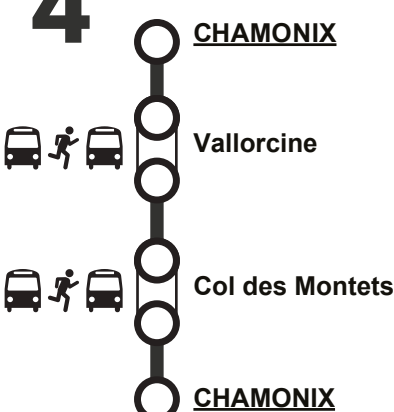

SUISSE → CHAMONIX

		01/09										02/09							
La Fouly		10:00	11:00	12:00	13:00	14:00	15:00	16:00	17:00	18:00	19:00	20:00	21:00	22:00	23:00				
Orsières		10:30	11:30	12:30	13:30	14:30	15:30	16:30	17:30	18:30	19:30	20:30	21:30	22:30	23:30				
Champex		10:00	11:00	12:00	13:00	14:00	15:00	16:00	17:00	18:00	19:00	20:00	21:00	22:00	23:00	00:00	01:00	02:00	03:00
Orsières		10:30	11:30	12:30	13:30	14:30	15:30	16:30	17:30	18:30	19:30	20:30	21:30	22:30	23:30	00:30	01:30	02:30	03:30
Orsières		12:30 13:30 14:30 15:30 16:30 17:30 18:30																	
Trient		13:25 14:25 15:25 16:25 17:25 18:25 19:25										19:30 -> 04:30 1 bus every 60mn							
Vallorcine		13:40 14:40 15:40 16:40 17:40 18:40 19:40										04:30 -> 08:30 1 bus every 30mn		08:45 -> 12:30 1 bus every 45mn					
CHAMONIX		14:00 15:00 16:00 17:00 18:00 19:00 20:00																	

4