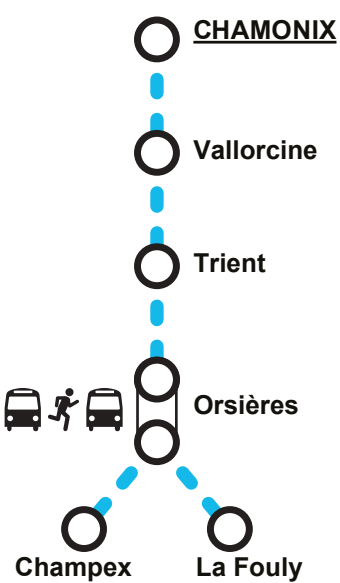

ITALIE → CHAMONIX

		01/09										02/09						
Arnouvez		08:30 -> 18:30 1 bus every 30mn										* Départ / Start / Salida Place Monte Blanco Courmayeur						
Courmayeur IN																		
Courmayeur OUT		02:00	02:30	04:00	05:30 -> 07:00 1 bus every 30mn		07:30 -> 16:00 1 bus every 20mn				16:30	17:30	18:30	19:30	20:30	11:45	14:45	18:45
CHAMONIX		02:45	03:15	04:45							17:15	18:15	19:15	20:15	21:15	11:00	14:00	18:00

3